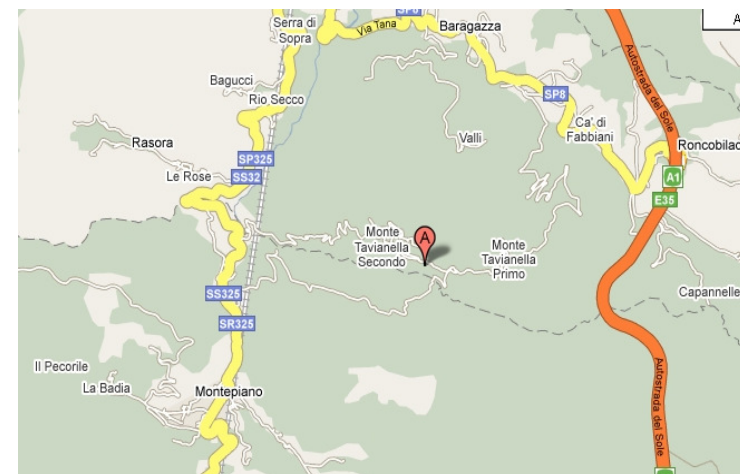

Impianto Cartografico:

Montepiano – A104 - aggiornamento 2008 – Marcello Pradel.

Proprietà ASD ORIENTEERING PRATO

RITROVO:

Trattoria MONTE TAVIANELLA – MONTEPIANO Comune di Vernio (PO)

Come arrivare:

da Bologna: uscita RONCOBILACCIO direzione Baragazza, Castiglione dei Pepoli, dopo 6 km girare a sinistra direzione Boccadirio, Monte Tavianella.

da Prato: da Vernio, seguire per Montepiano, 2 km dopo il paese svoltare a destra direzione Monte Tavianella Boccadirio.

Sponsor Tecnico