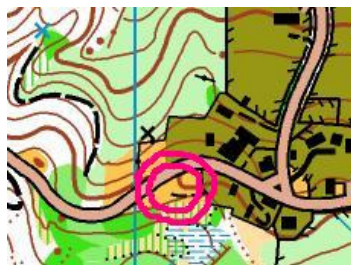

Impianto Cartografico:

Montepiano – A104 - aggiornamento 2008 – Marcello Pradel.

Proprietà ASD ORIENTEERING PRATO

RITROVO:

Trattoria MONTE TAVIANELLA – MONTEPIANO Comune di Vernio (PO)

Come arrivare:

da Bologna: uscita RONCOBILACCIO direzione Baragazza, Castiglione dei Pepoli, dopo 6 km girare a sinistra direzione Boccadirio, Monte Tavianella.